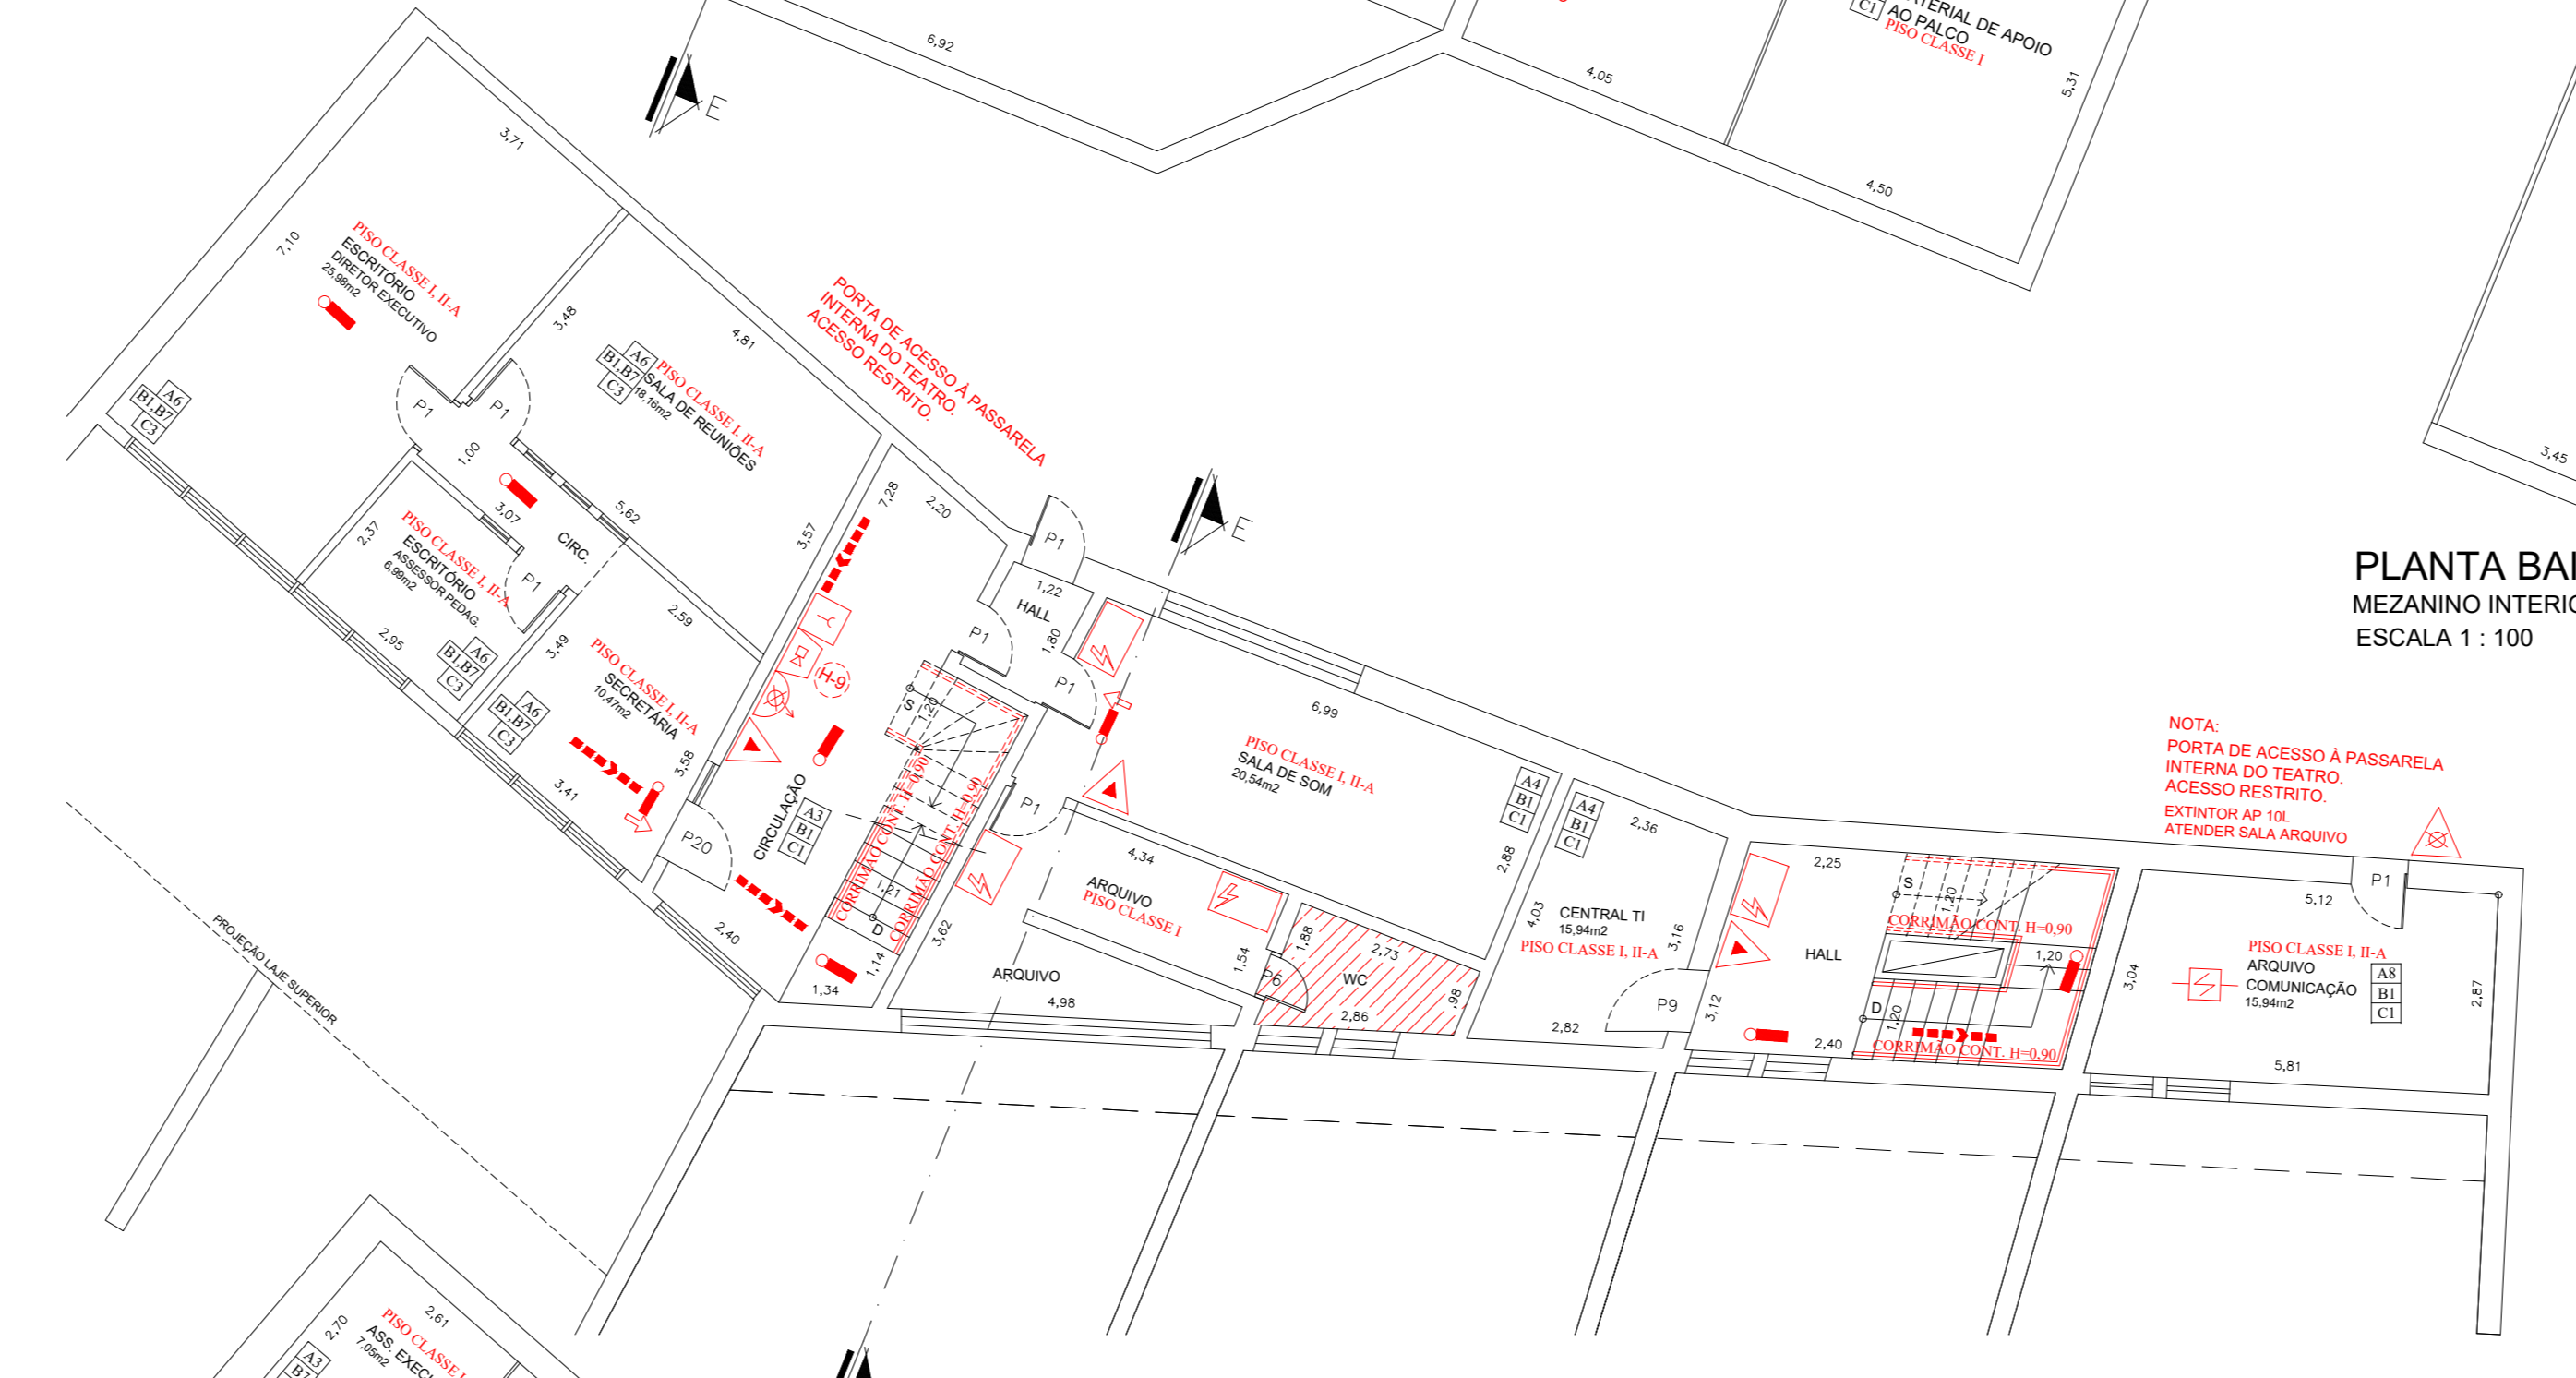

PLANTA BAIXA - PAV. INFERIOR  
 ESCALA 1 : 100  
 (ÁREA DE APOIO AO PALCO)

PLANTA BAIXA  
 MEZANINO INTERIOR TEATRO  
 ESCALA 1 : 100

PLANTA BAIXA - 1º PAVIMENTO / ESCRITÓRIOS  
 ESCALA 1 : 100

PLANTA BAIXA - 2º PAVIMENTO / ESCRITÓRIOS  
 ESCALA 1 : 100