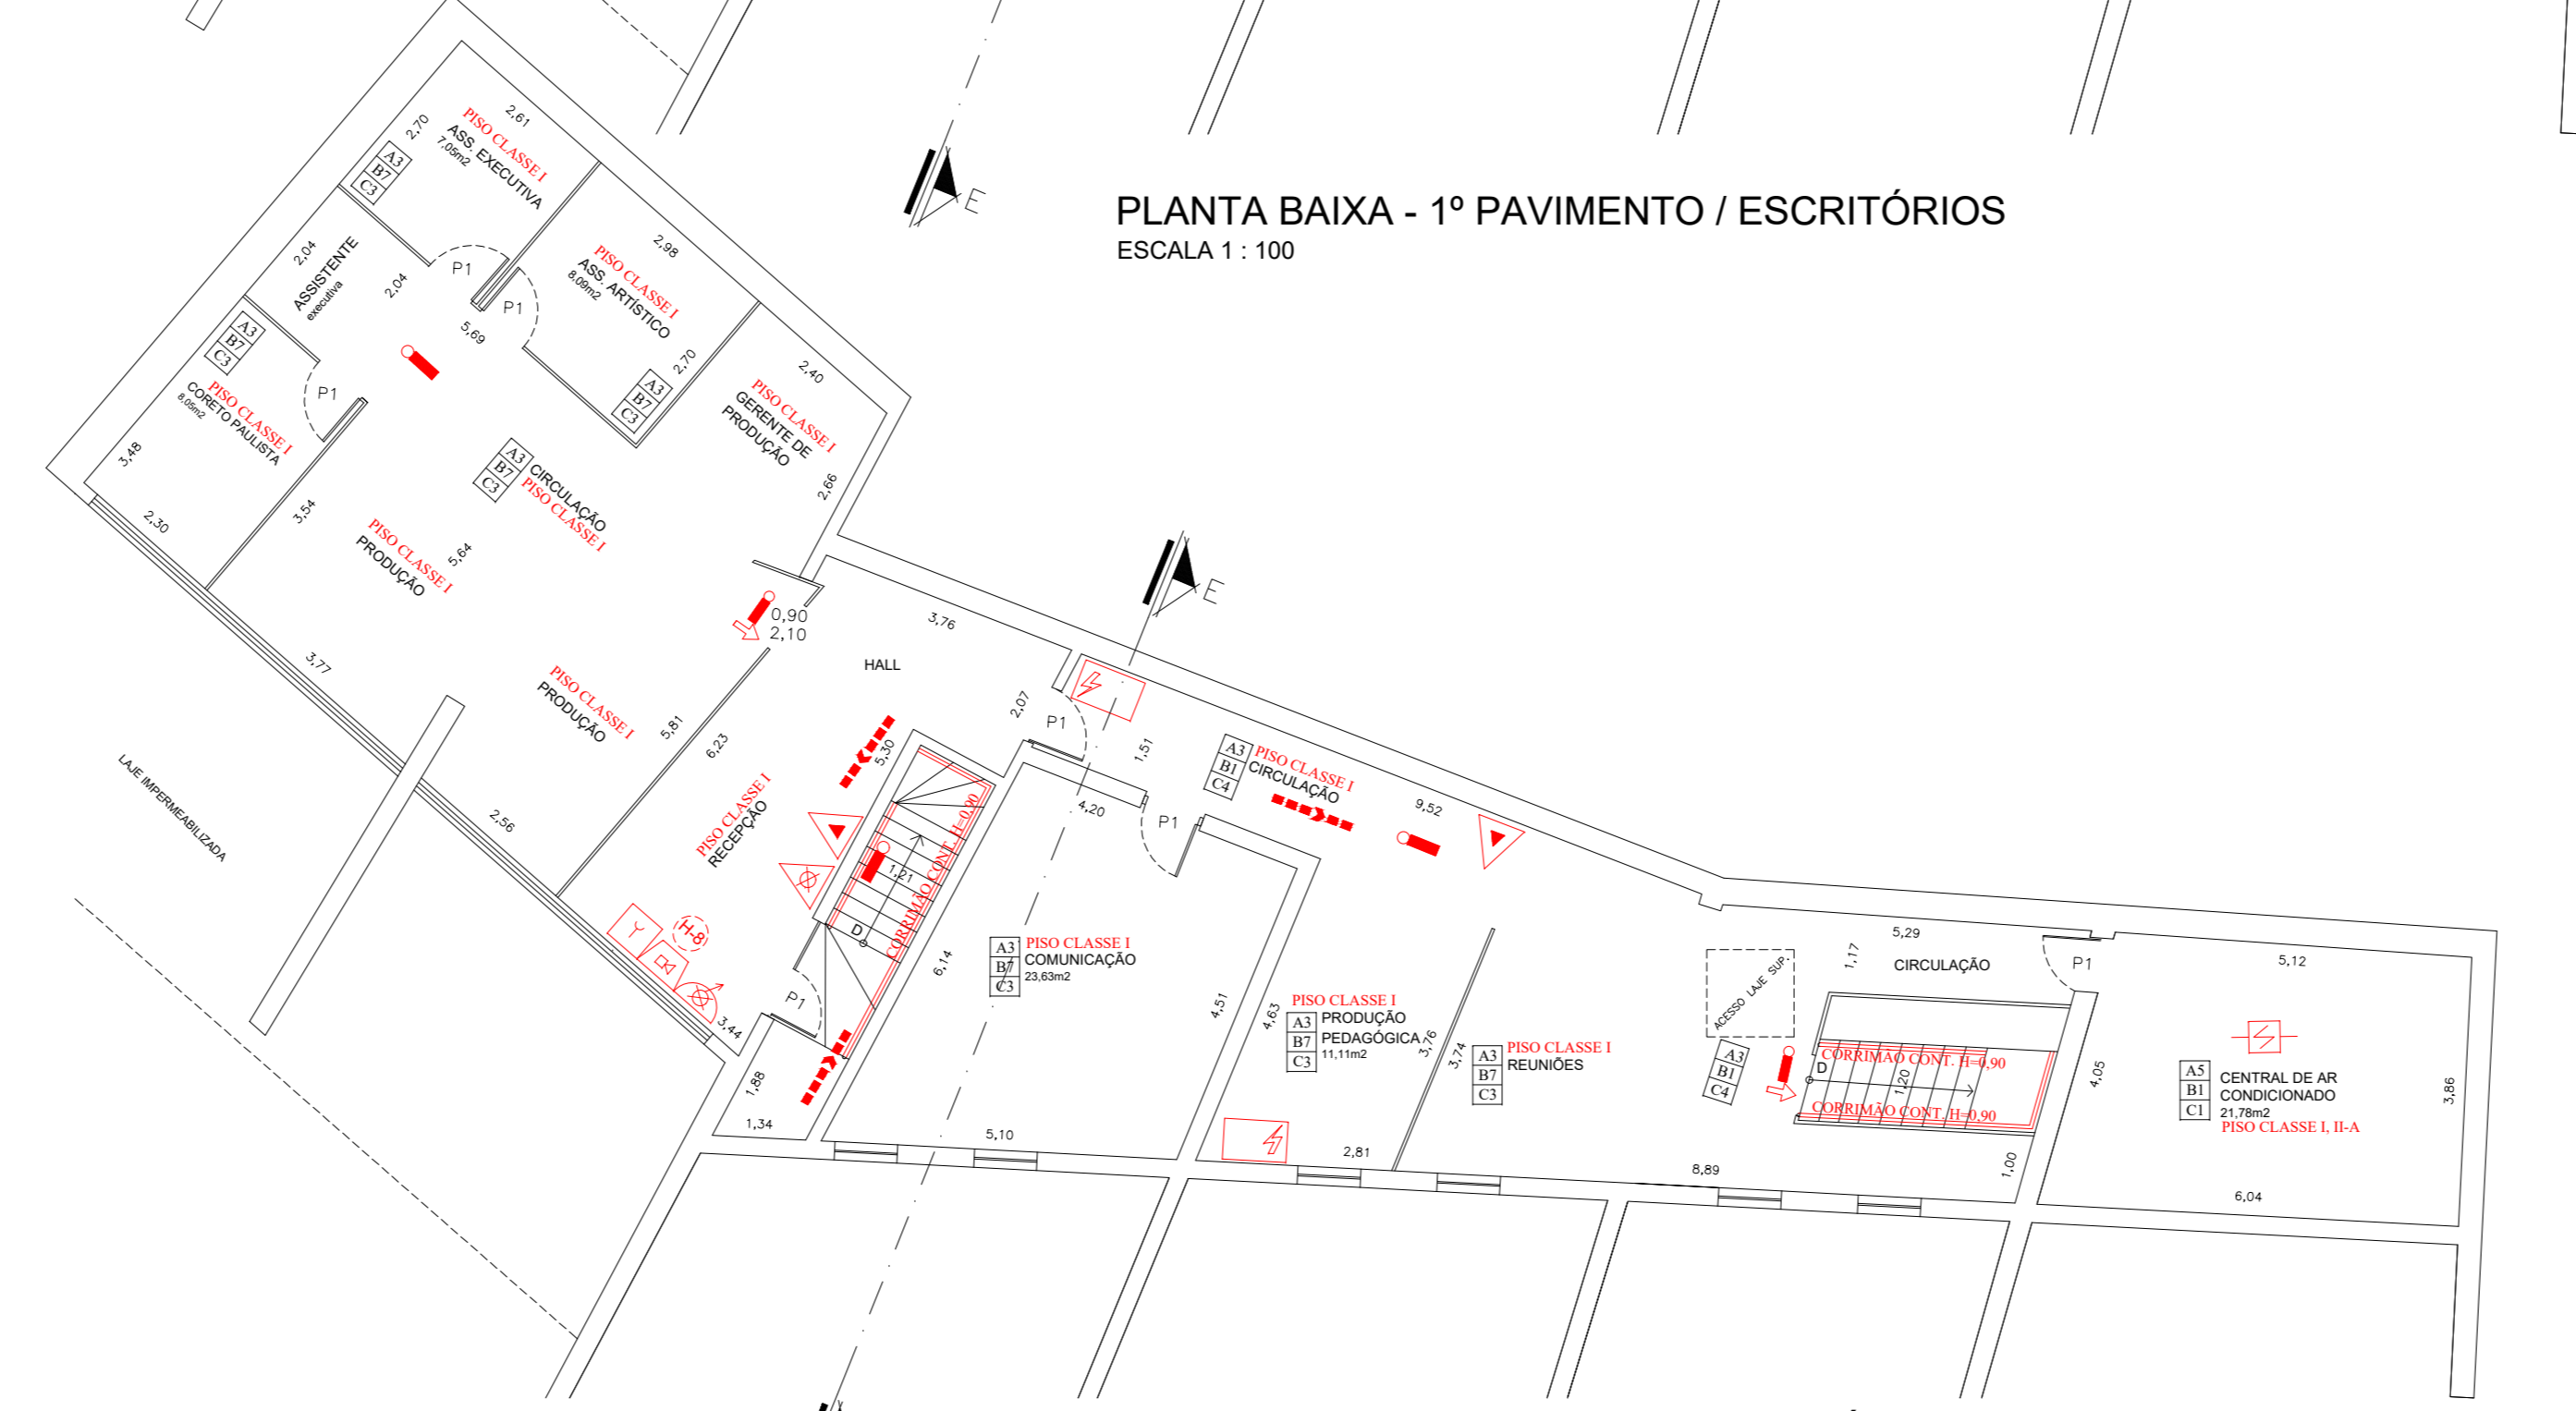

PLANTA BAIXA - PAV. INFERIOR  
 ESCALA 1 : 100  
 (ÁREA DE APOIO AO PALCO)

PLANTA BAIXA  
 MEZANINO INTERIOR TEATRO  
 ESCALA 1 : 100

PLANTA BAIXA - 1º PAVIMENTO / ESCRITÓRIOS  
 ESCALA 1 : 100

PLANTA BAIXA - 2º PAVIMENTO / ESCRITÓRIOS  
 ESCALA 1 : 100